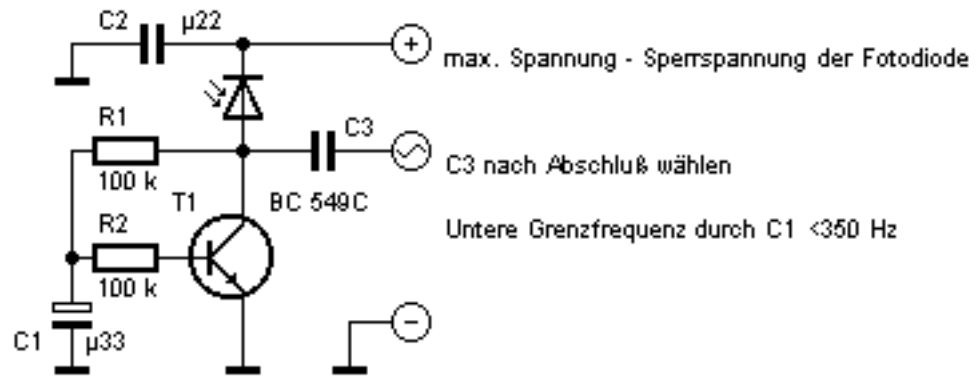

Detektorkopf mit großer Dynamik, diskrete Fotodiode

ELEKTOR 2001, geändert DL7UHU 2002-07-22

625 Hz-GENERATOR

BG2201.spl BG22BE01.bmp